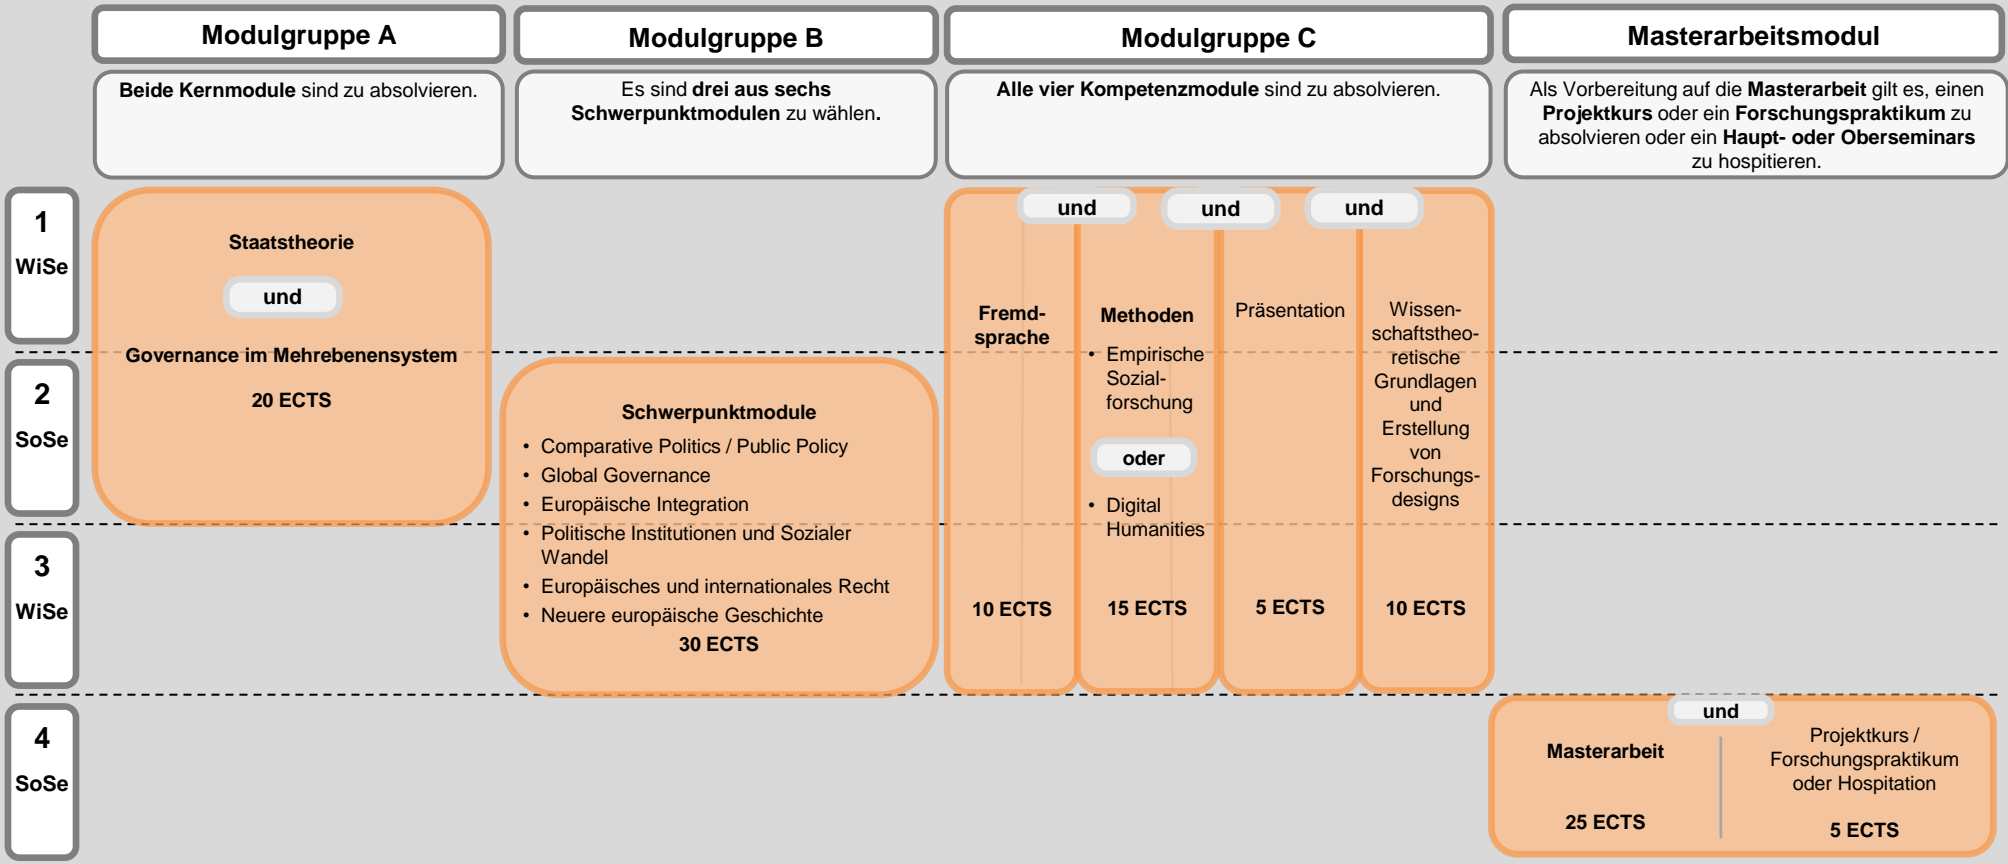

M.A. Governance and Public Policy – Staatswissenschaften (StuPO 2015)

Überblick und möglicher Studienverlauf für den Studienbeginn im Wintersemester

Gesamt: 120 ECTS
 Pro Semester sind 30 ECTS vorgesehen. Die Regelstudienzeit beträgt 4 Semester.

Begriffsbestimmungen: ECTS = Leistungspunkte nach dem European Credit Transfer System, SoSe = Sommersemester, WiSe = Wintersemester